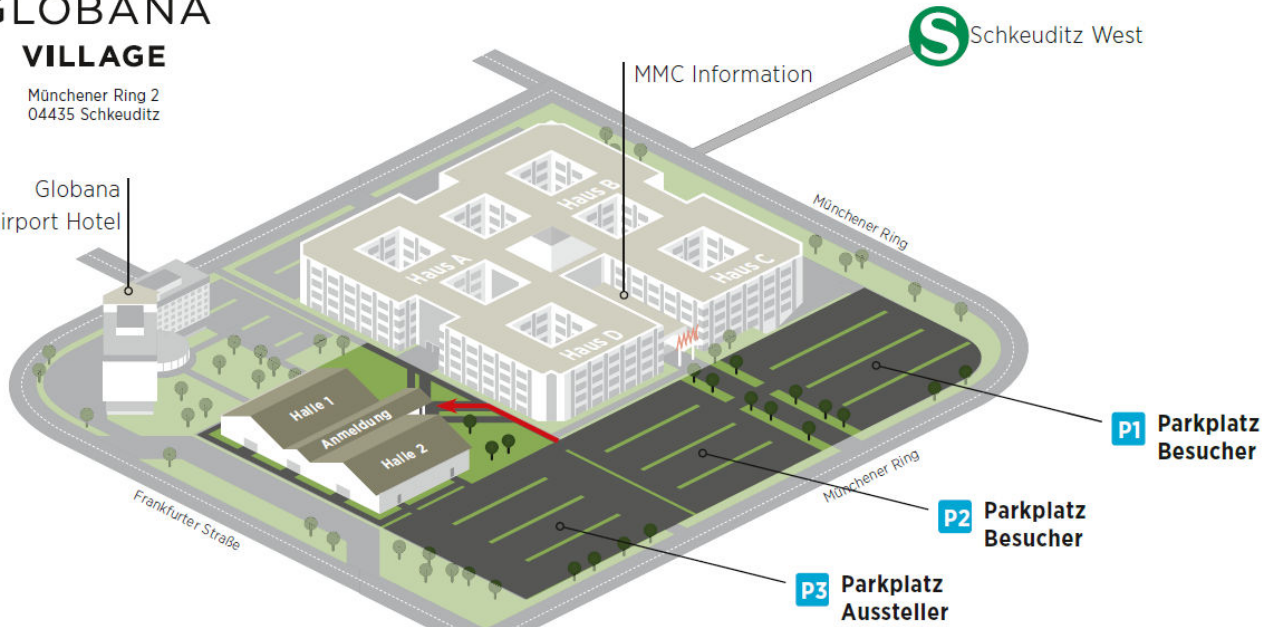

# Anreise & Geländeplan

## GLOBANA VILLAGE

Münchener Ring 2  
04435 Schkeuditz

Globana  
Airport Hotel

### Einstieg

GLOBANA Campus Messe & Event  
Halle 2  
Münchener Ring 2  
04435 Schkeuditz/Leipzig

### Ausstellerparkplatz

Von der Autobahn (A9) aus kommend

- nehmen Sie die Ausfahrt 16 Großkugel
- biegen Sie auf die B6 Richtung Schkeuditz ab
- biegen Sie auf die B 186 (Bierweg) ab
- an der Araltankstelle vorbei, biegen Sie nach links in die Frankfurter Straße ab
- folgen Sie der Frankfurter Straße bis zum GLOBANA Airport Hotel
- biegen Sie rechts ab und folgen Sie weiter der Frankfurter Straße bis zur nächsten Kreuzung
- biegen Sie nach links zum Münchener Ring ab
- auf der linken Seite ist der Parkplatz zu sehen