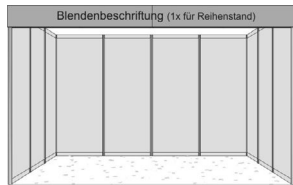

Basisstand

Reihen-Basisstand, 1 Seite offen