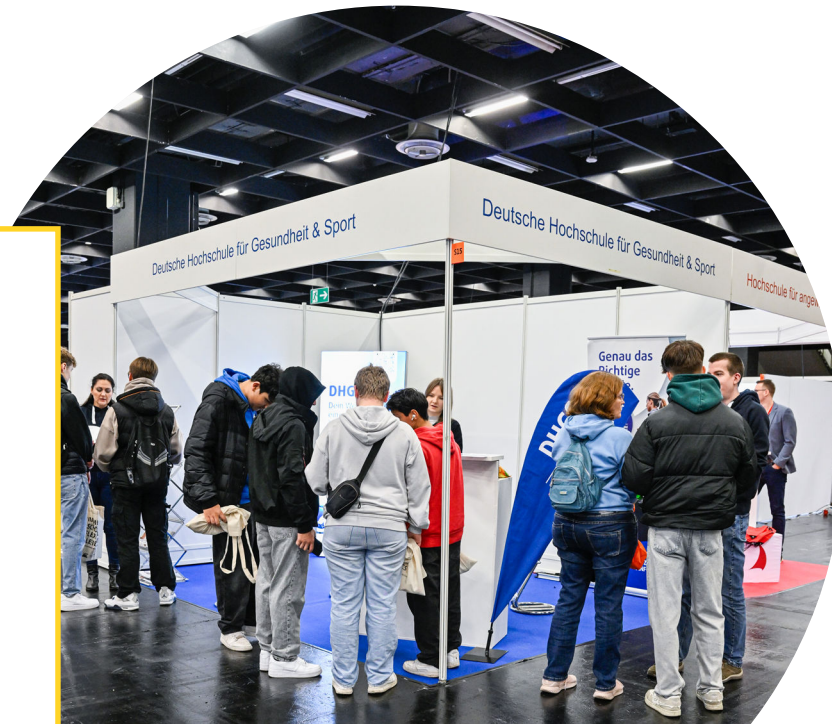

Standarten